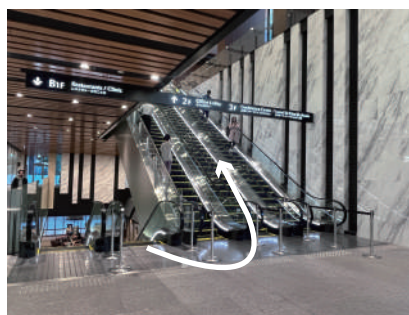

# 溜池山王駅 14 番出口から当社（26 階）までの順路

1. 14 番出口に向かいます。  
(地下通路は地下 2 階に位置しています)

2. 地下通路左側の 14 番出口から  
地下 1 階にお進みください。

3. 右側のビル入口に進み、中央付近にあるエスカレーターでオフィスロビーがある 2 階  
までお進みください。

4. オフィスロビーの中央にあるゲートが 26 階に 向かうエレベーターです。  
入館証の QR コードをタッチしてお進みください。

5. エレベーターホールから  
右にお進みください。

6. 当社受付より内線番号  
表をご確認のうえ  
お呼び出してください。