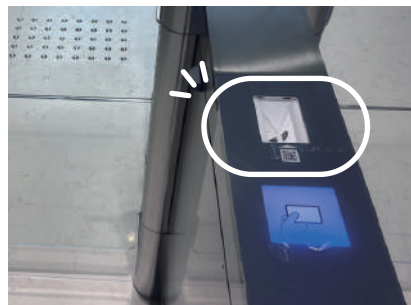

# 溜池山王駅 14 番出口から当社（26 階）までの順路

1. 14 番出口に向かいます。  
(地下通路は地下 2 階に位置しています)

2. 地下通路左側の 14 番出口から  
地下 1 階にお進みください。

3. 右側のビル入口に進み、中央付近にあるエスカレーターでオフィスロビーがある 2 階  
までお進みください。

4. オフィスロビーの中央にあるゲートが 26 階に 向かうエレベーターです。  
入館証の QR コードをタッチしてお進みください。

5. エレベーターホールから  
右にお進みください。

6. 当社受付より内線番号  
表をご確認のうえ  
お呼び出してください。